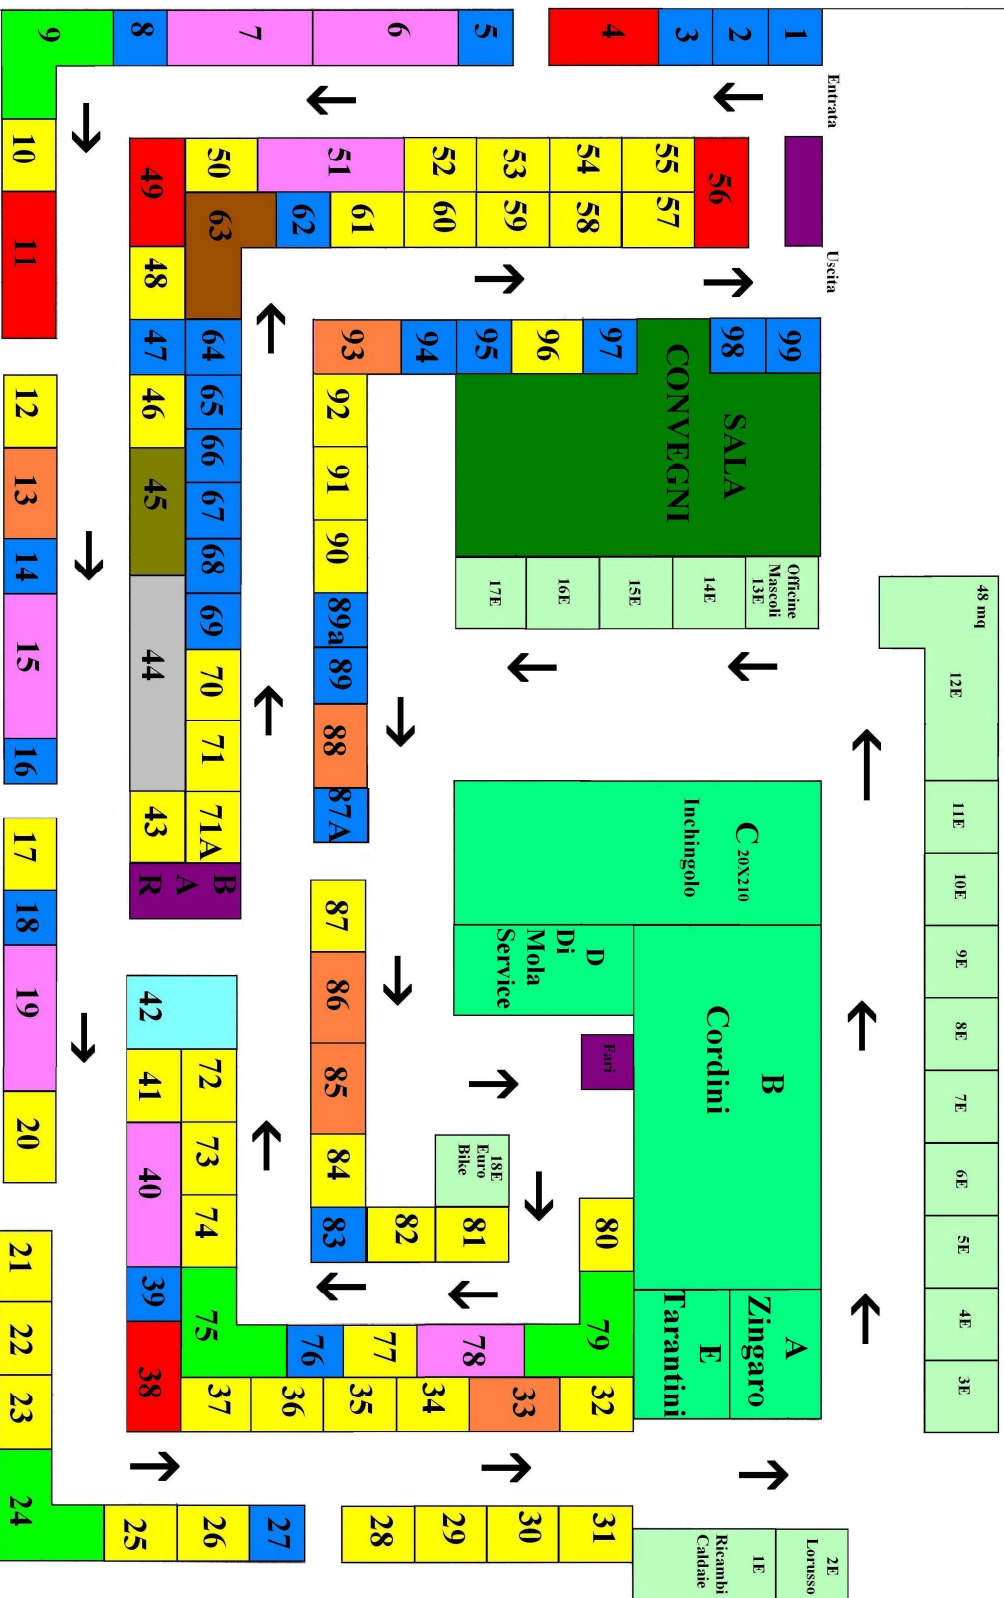

Planimetria Fiera

LEGENDA+
LISTINO
PREZZI

8x3	€ 1300
6x3	€ 980
5x3	€ 820
4x3	€ 650
3x3	€ 500
A.L.	15€ almq min 32mq
+ 50 € corrente	
+ IVA	